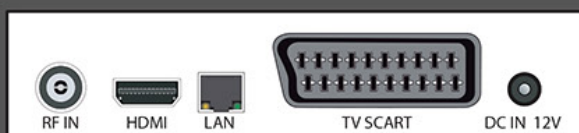

ACCESSORI INCLUSI

Alimentatore esterno AC 100-240V / DC 12V
Telecomando

- Antenna In
- Uscita video HD: 1x HDMI
- Porta Ethernet (Lan 10/100Mbps)
- Uscita video SD: 1x SCART
- Porta USB 2.0 (laterale)
- Ingresso 12V

*VALIDO PER L'ACQUISTO DI DECODER E TV DI NUOVA GENERAZIONE, PER GLI AVENTI DIRITTO FINO AD ESAURIMENTO CONTRIBUTO. CHIEDI INFORMAZIONI AL PUNTO VENDITA.

* Da HDD esterno o Pen Drive. Non tutti gli HDD sono compatibili, si consigliano HDD alimentati esternamente.

** Per poter accedere alle APP e FTP è necessaria la connessione ad una rete tramite porta LAN.